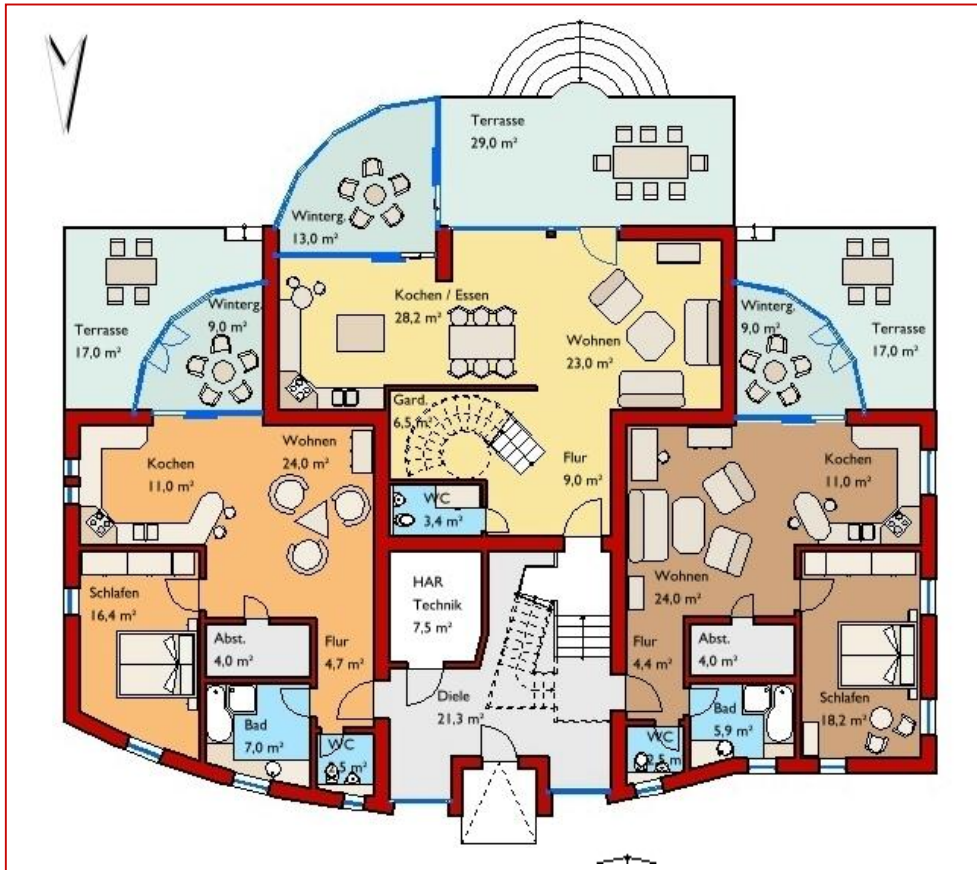

Unser Leistungsangebot für Sie

Pixelbild

Farbige Darstellung mit Raumbezeichnung, Grundfläche, Möblierung (Veranschaulichung von Raumgrößen) und Himmelsrichtung

Beispiel I

✓ Preise auf Anfrage

Immengarten 40, 31134 Hildesheim
Fon: +49 (0)5121 884225
Fax: +49 (0)5121 884226
E-Mail: kontakt@delineo.info
www.delineo.info