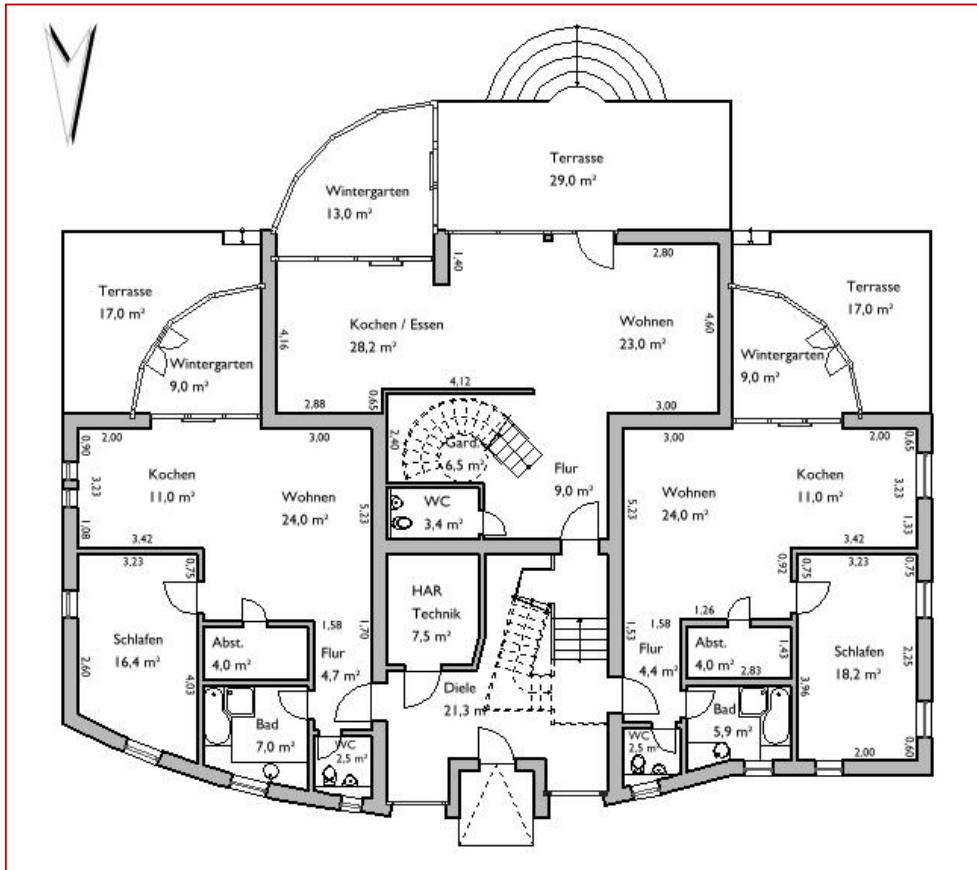

Unser Leistungsangebot für Sie

Pixelbild

Klare Darstellung in s/w mit Raumbezeichnung, Grundfläche, Wandlänge und Himmelsrichtung.

Beispiel 2

✓ Preise auf Anfrage

Immengarten 40, 31134 Hildesheim
Fon: +49 (0)5121 884225
Fax: +49 (0)5121 884226
E-Mail: kontakt@delineo.info
www.delineo.info